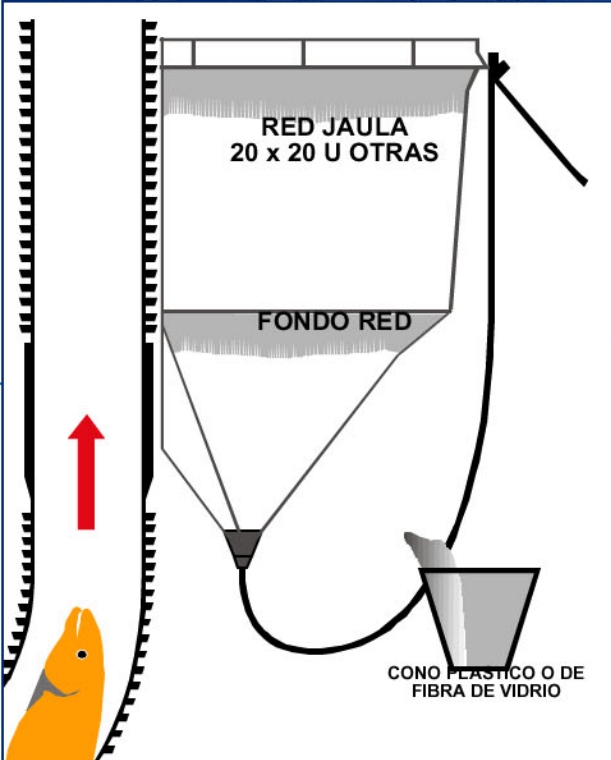

info@aquaservice.cl

www.aquaservice.cl • www.fishpump.cl

Oficina Central: Ruta 5 Sur a Pargua Km. 1029 • Casilla 1117 Puerto Montt Chile • Fono 56-65-437565 • Fax 56-65-437566

División Plásticos: Fono 65-267400, Santa Inés 406, Puerto Montt • Puerto Aysén: Carrera 1165, Fono 67-335842 • Santiago: Avda. Juan de la Fuente 27-A, Fono 2-7386439

asesoría y proyectos equipose insumos servicios de buceo servicios mecánicos servicios oleohidráulicos
fabricación de fibra de vidrio fabricación en acero inoxidable electricidad y automatización arriendos de equipos