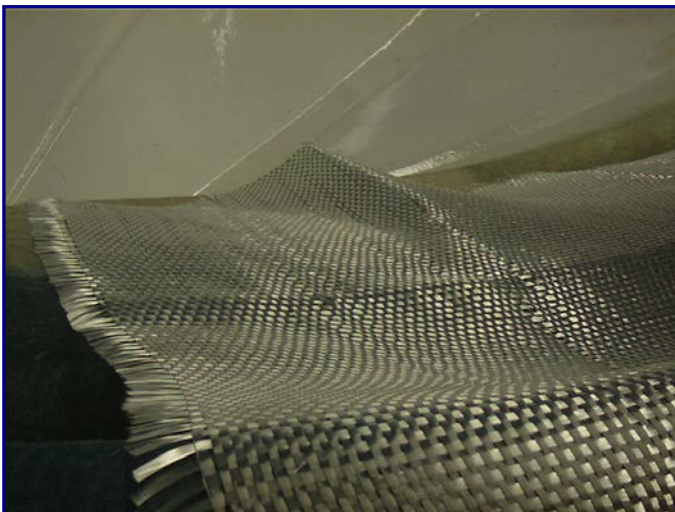

AquaService S.A

Servicios Integrales para la Industria

EMBARCACIONES REPARACION

RASPADO Y PINTURA COMPLETA

REPARACIÓN DE QUILLA -REFUERZOS

REPARACION DE CASCO EXTERIOR

REPARACION DE DOBLE FONDO

REFUERZO DE CASCO CON TELA ROBIN 600