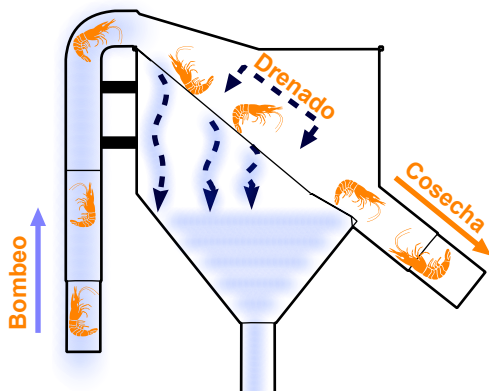

Esquema de Funcionamiento

www.aquaservice.cl • www.fishpump.cl

Oficina Central: Ruta 5 Sur a Pargua Km. 1029 • Casilla 1117 Puerto Montt Chile • Fono 56-65-2220033

info@aquaservice.cl

Asesoría y Proyectos Equipos e Insumos Servicios de Buceo Servicios Mecánicos Servicios Oleohidráulicos
Fabricación en Fibra de Vidrio Fabricación en Acero Inoxidable Electricidad y Automatización Arriendo de Equipos