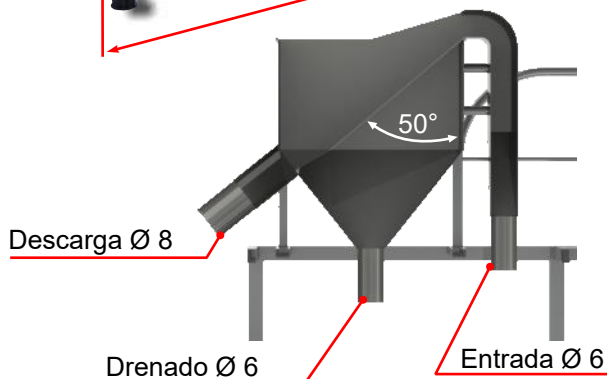

AquaService S.A

Fabricación e servicios para a Acuicultura

Colheitadeira De Camarao

Característica

- Fácil de armar.
- Portátil.
- Modelo con capacidades de 5.000 a 40.000 libra.
- Ajustável de acordo con a altura.
- Disminui o trabalho.
- Aumenta a qualidade do camarao.
- Estructura de aço galvanizaçao.
- Dreno de aluminio.
- Conexao dá mangueira con acoplamentos.
- Accionamento hidraulico, elétrico, diesel, gasolina.