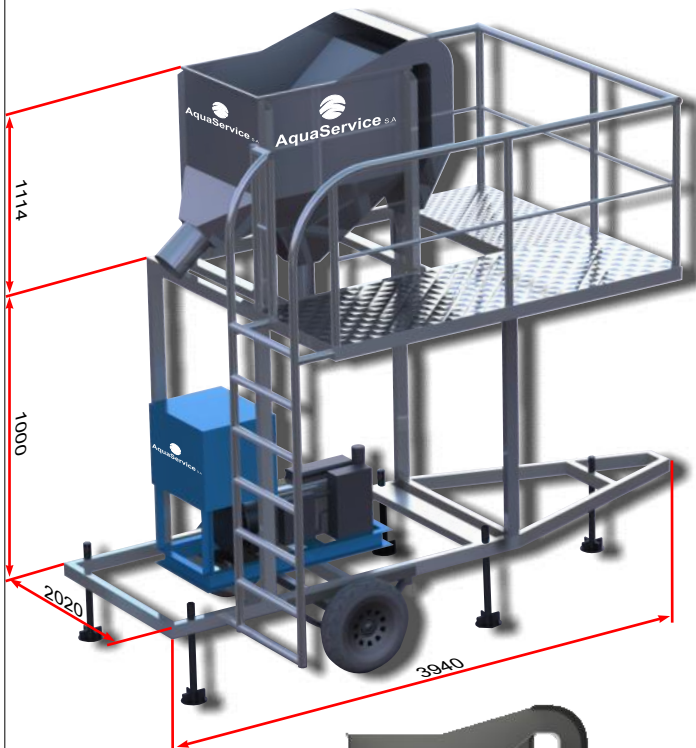

AquaService S.A

Fabricación e servicios para a Acuicultura

Colheitadeira De Camarao

Característica

- Fácil de armar.
- Portátil.
- Modelo con capacidades de 5.000 a 40.000 libra.
- Ajustável de acordo con a altura.
- Disminui o trabalho.
- Aumenta a qualidade do camarao.
- Estructura de aço galvanizaçao.
- Dreno de aluminio.
- Conexao dá mangueira con acoplamentos.
- Accionamento hidraulico, elétrico, diesel, gasolina.