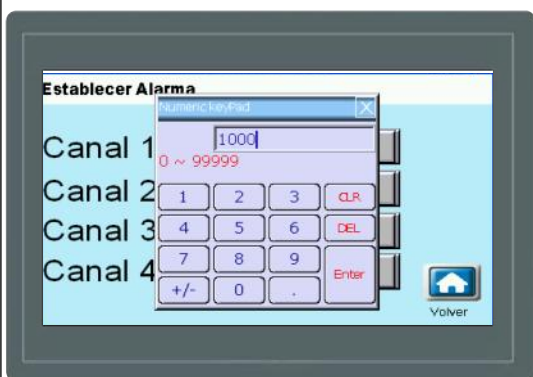

## Contadora de Peixes

O sistema de uso do Fish Counters é muito intuitivo, já que tem uma tela sensível ao toque de 4,3" como interface de usuário, além dos botões para navegar pelas opções disponíveis. O contador tem uma memória em cada canal, o qual permite mudar sensores sem perder a informação e sem ter que desligar a máquina, já que pode reconhecer os sensores automaticamente.