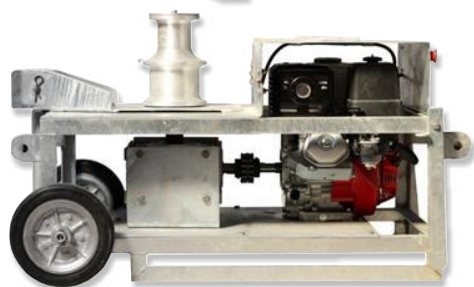

AquaService S.A

Fabricación y Servicios para la Acuicultura y la Pesca

Winches Hidráulicos y Mecánicos

Winches Hydraulic and Mechanical

WA- 2500

WAE 600 / WAE-2000

WA - 5000

Características :

- Para optimizar y diversificar su uso, diseñamos el winche en versiones Bencinero, Diésel y Eléctrico.
- Capacidad de tiro vertical u horizontal desde los 600 kg hasta 5000 kg.
- Velocidades de tiro variable.
- Unidades portátiles para faenas en jaulas.
- Estructuras de acero galvanizado caliente.
- Rolete fabricado en fundición aluminio naval.
- Ruedas macizas con cuerpo de aluminio.
- Protección motores.
- Diseño y fabricación de winches hidráulicos y mecánicos a pedido.

Features :

- In order to optimize and diversify the uses of winches we have designed it in gasoline version diesel version and electric version.
- It is Capable to pull up horizontal and in vertical direction from 600 kg to 5000kg.
- The speedy of pulling is variable.
- The units are portable for fishing tasks in cages.
- Structures recover with hot-galvanised steel.
- Rotatable head made of aluminium alloy casting.
- Solid rubber tires with aluminium body.
- Motors protection.
- The Design and manufacturing of hydraulic and mechanic winches can be ordered.