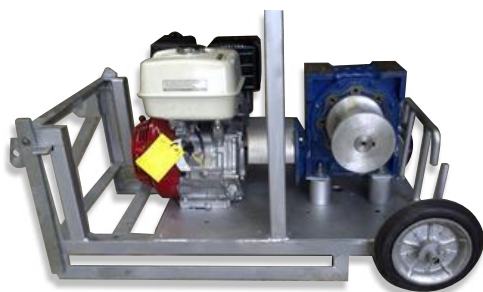

AquaService S.A

Fabricación y Servicios para la Acuicultura y la Pesca

Winches Hidráulicos y Mecánicos

Winches Hydraulic and Mechanical

WA- 2500

WAE 600 / WAE-2000

WA - 5000

Características :

- Para optimizar y diversificar su uso, diseñamos el winche en versiones Bencinero, Diésel y Eléctrico.
- Capacidad de tiro vertical u horizontal desde los 600 kg hasta 5000 kg.
- Velocidades de tiro variable.
- Unidades portátiles para faenas en jaulas.
- Estructuras de acero galvanizado caliente.
- Rolete fabricado en fundición aluminio naval.
- Ruedas macizas con cuerpo de aluminio.
- Protección motores.
- Diseño y fabricación de winches hidráulicos y mecánicos a pedido.

Features :

- In order to optimize and diversify the uses of winches we have designed it in gasoline version diesel version and electric version.
- It is Capable to pull up horizontal and in vertical direction from 600 kg to 5000kg.
- The speedy of pulling is variable.
- The units are portable for fishing tasks in cages.
- Structures recover with hot-galvanised steel.
- Rotatable head made of aluminium alloy casting.
- Solid rubber tires with aluminium body.
- Motors protection.
- The Design and manufacturing of hydraulic and mechanic winches can be ordered.

Aplicaciones:

- Maniobras en pesca artesanal , acuicultura y miticultura
- Maniobras en servicios de buceo o en estudios oceanográficos.
- Levantamiento de mallas, pre cosecha, extracción de mortalidad, atrinque de boyas y tensión de líneas.
- Maniobras de arrastre en talleres y playas.

Applications: